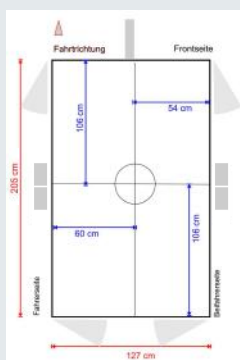

**TH 2
Royal**

**TH 3
Royal**

**TH 4
Royal**

**TH 3
Royal
2 tengelyes**

**TH 4
Royal
2 tengelyes**

Thermo Royal árlista

TH2 Royal, 1 tengelyes	4.956,- €
TH3 Royal, 1 tengelyes	6.049,- €
TH3 Royal, 2 tengelyes	6.721,- €
TH4 Royal, 1 tengelyes	6.469,- €
TH4 Royal, 2 tengelyes	6.973,- €