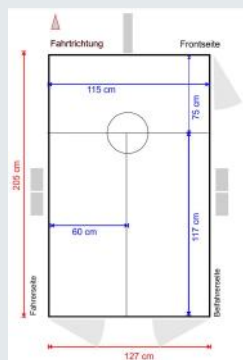

**TH 3
Royal
2 tengelyes**