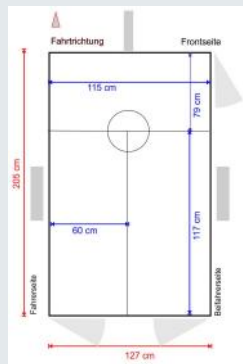

**TH 2
Royal**

**TH 3
Royal**

**TH 4
Royal**

**TH 3
Royal
2 tengelyes**

**TH 4
Royal
2 tengelyes**

Thermo Royal árlista

TH2 Royal, 1 tengelyes	4.956,- €
TH3 Royal, 1 tengelyes	6.049,- €
TH3 Royal, 2 tengelyes	6.721,- €
TH4 Royal, 1 tengelyes	6.469,- €
TH4 Royal, 2 tengelyes	6.973,- €

Az árak nettó árak, nem tartalmazzák a 27%-os Áfá-t, illetve a Tűf-nek fizetendő műszaki vizsga díját. A Ft-ban fizetendő ár az aktuális árfolyam függvényében változik. A szállítási díj, illetve igény esetén a forgalomba helyezés díja külön fizetendő.

Alap felszereltség

- Scirocco típusú ajtószellőző zárható belső rácsokkal
- Boxok szellőztetése kerek lamellákkal
- Alumínium lámpafoglatok
- Ventilátor + termosztát
- 12 V-os szivargyújtó
3. féklámpa
- LED-es boxvilágítás
- LED-es tetőrakodó világítás
- Lépésálló lökhárító
- Pórásztartó
- Gumiszőnyeg vagy farács a boxokba
- LED-es oldalsó helyzetjelző lámpák
- Fixen állítható támasztókerék