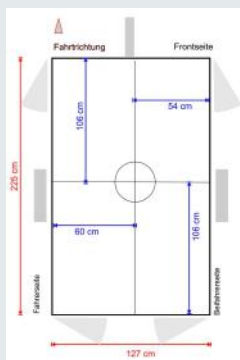

**TH 2
Royal**

**TH 3
Royal**

**TH 4
Royal**

**TH 3
Royal
2 tengelyes**

**TH 4
Royal
2 tengelyes**

Thermo Royal árlista

TH2 Royal, 1 tengelyes	4.956,- €
TH3 Royal, 1 tengelyes	6.049,- €
TH3 Royal, 2 tengelyes	6.721,- €
TH4 Royal, 1 tengelyes	6.469,- €
TH4 Royal, 2 tengelyes	6.973,- €

Az árak nettó árak, nem tartalmazzák a 27%-os Áfá-t, illetve a Tűf-nek fizetendő műszaki vizsga díját. A Ft-ban fizetendő ár az aktuális árfolyam függvényében változik. A szállítási díj, illetve igény esetén a forgalomba helyezés díja külön fizetendő.

Alap felszereltség

- Scirocco típusú ajtószellőző zárható belső rácsokkal
- Boxok szellőztetése kerek lamellákkal
- Alumínium lámpafoglatok
- Ventilátor + termosztát
- 12 V-os szivargyújtó
3. féklámpa
- LED-es boxvilágítás
- LED-es tetőrakodó világítás
- Lépésálló lökhárító
- Pórásztartó
- Gumiszőnyeg vagy farács a boxokba
- LED-es oldalsó helyzetjelző lámpák
- Fixen állítható támasztókerék