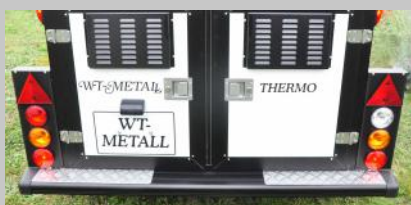

Opcionális felszereltség:

- Univerzális tetőcsomagtartó
- Kerékpártartó
- Póráz tartó
- Munkareflektor
- Itatótál
- Tárolódoboz
- 12 V-os szivargyújtó
- Akkumulátor + feszültségszabályozó
- Vizeskanna + zuhany
- Kapcsoló a tetőrakodó világításához
- Alufelnik
- Rozsdamentes acél sárvédő
- Fellépő küszöb
- Napelem töltésszabályozóval
- 230 V-os csatlakozó Miniplug kábellel
- Porszórt alumínium profil RAL színekben

További felszerelések kérésre.

WT-METALL

9228 Halászi, Damjanich u. 28.

Telefon: 0036 30 947 3646

bewital@bewital.hu

www.wt-metall.hu