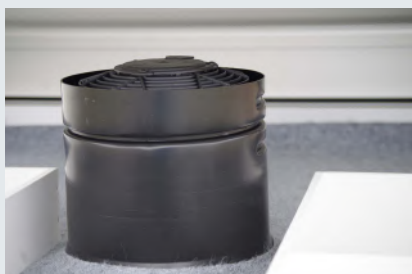

Opcionális felszereltség:

1. Tetőcsomagtartó
   - Kerékpártartó
   - Póráztartó
   - Lökharító
   - Fa rácsozat a boxokba
   - Tárolódoboz
   - 12 V-os foglalat
   - Víztartály + zuhany
   - Alufelnik
   - Itatótál
   - Ventilátor
   - Termosztát
   - Rozsdamentes acél lökhárító
   - Fellépő
   - Akkumulátor töltésvezérővel
   - Elektromos csomag kis zselés akkumulátorral
   - Voltmérő
   - 12 V-os foglalat a tetőrakodóban
2. További felszerelések kérésre.

WT-METALL

Kronacher Straße 96 96052 Bamberg
Telefon: 0049 951 46046
info@wt-metall.de www.wt-metall.de