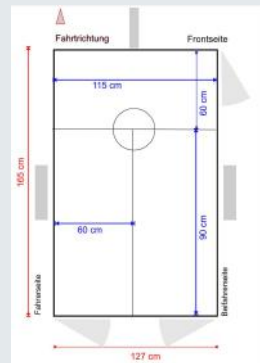

# WT-METALL

Kronacher Straße 96  
info@wt-metall.de

96052 Bamberg  
www.wt-metall.de

TH 1 Standard  
tetőrakodó nélkül

TH 1 Standard  
tetőrakodóval

TH 2 Standard  
tetőrakodó nélkül

TH 2 Standard  
tetőrakodóval