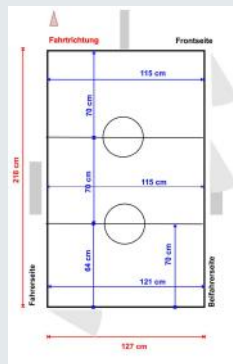

VET

Maximális méretű boxokkal

Thermo kutyaszállító utánfutó
2 - 4 boxos

ezüst aluprofil

modern design

WT-METAL

9228 Halászi, Damjanich u. 28.
bewital@bewital.hu www.wt-metall.hu

**TH 2
VET**