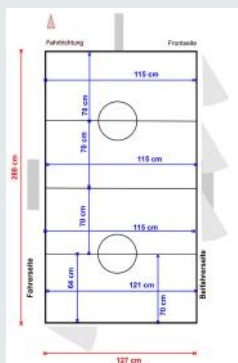

**TH 4
VET
2 tengelyes**