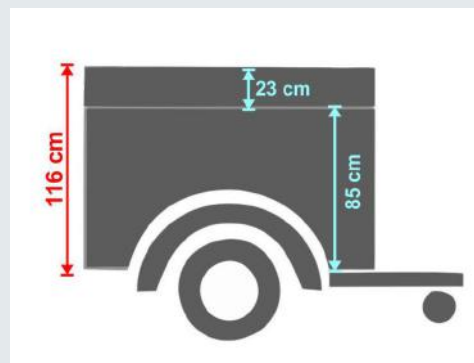

Thermo VET árlista

TH2 VET, 1 tengelyes	3.420,- €
TH3 VET, 2 tengelyes	5.126,- €
TH4 VET, 2 tengelyes	6.849,- €

Az árak nettó árak, nem tartalmazzák a 27%-os Áfá-t, illetve a Tüf-nek fizetendő műszaki vizsga díját. A Ft-ban fizetendő ár az aktuális árfolyam függvényében változik. A szállítási díj, illetve igény esetén a forgalomba helyezés díja külön fizetendő.

Alap felszereltség

- Ezüst aluprofil
- Ezüst szellőzőkBoxok szellőztetése kerek lamellákkal
- Alumínium sárvédő
- Alumínium lámpafoglatok
- Ventilátor
- Termosztát
3. féklámpa
- LED-es boxvilágítás
- LED-es tetőrakodó világítás
- Zárható belső ajtók
- Gumiszőnyeg
- Tartórúd
- Támasztókerék