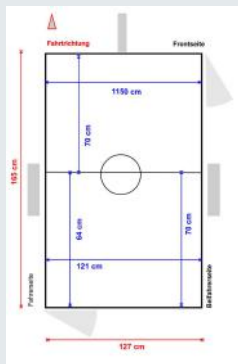

VET

Maximális méretű boxokkal

Thermo kutyaszállító utánfutó
2 - 4 boxos

ezüst aluprofil

modern design

WT-METAL

9228 Halászi, Damjanich u. 28.
bewital@bewital.hu www.wt-metall.hu

**TH 2
VET**